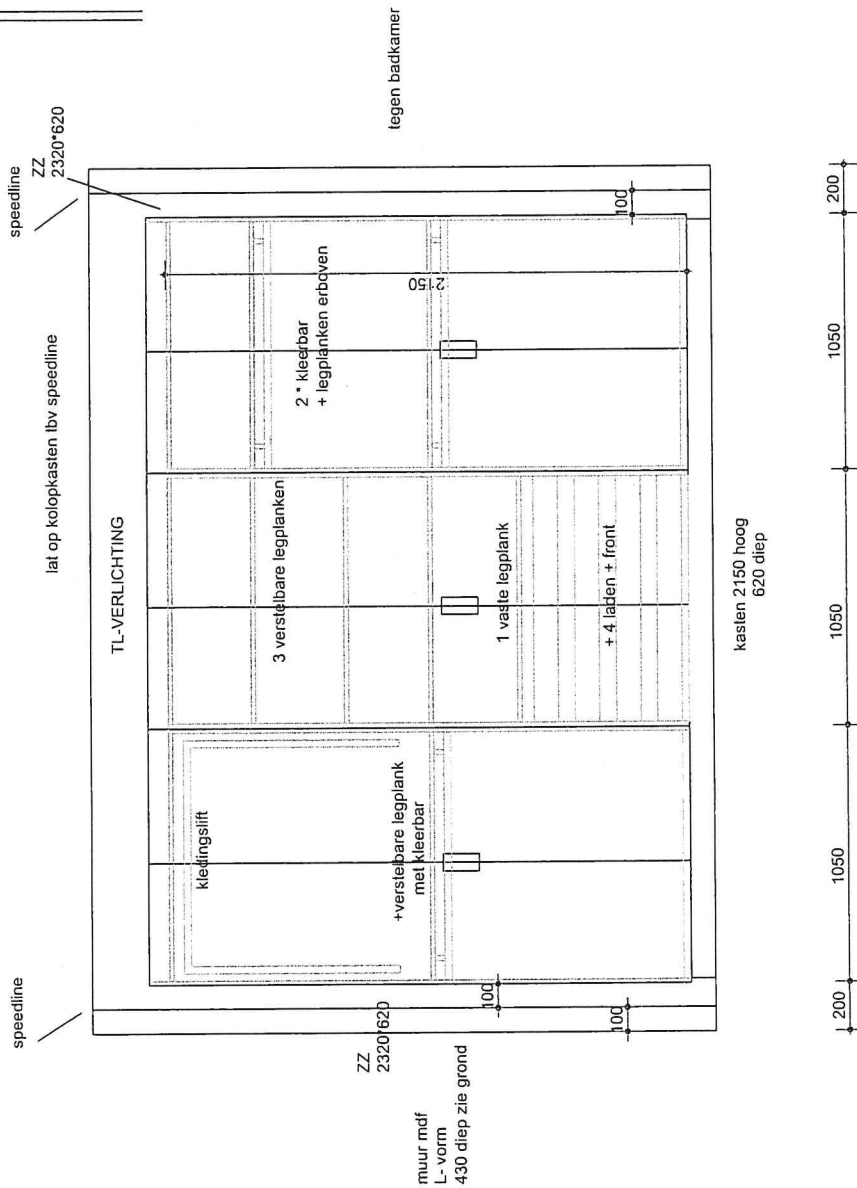

E16 TOONZAAL EUROSUN DRESSING ZIJDE LINKS

BLUMOTION OP ALLES !!

MODEL : LOFT KLEUR: 2 * GEZEPT
DEUR: DIKKE FINEER 150 (GEEN ZAAGSNEDE/NIET UITGEWREVEN) +AFB 0.6MM FINEER
ZZ: DIKKE FINEER 150 (GEEN ZAAGSNEDE/NIET UITGEWREVEN) +AFB 0.6MM FINEER
CORPUS: U1184 + AFB 0.6MM FINEER
WB: GEEN
PLINT : 100 MM MASSIEF EIK INSPRINGEND
HOUTEN ONDERSOKKELS
GREEP : INGEFREESDE GREEP FINEER EIK (MAAAT: 150 * 35)
TOEBOUW: GEEN
VTPL : 2565