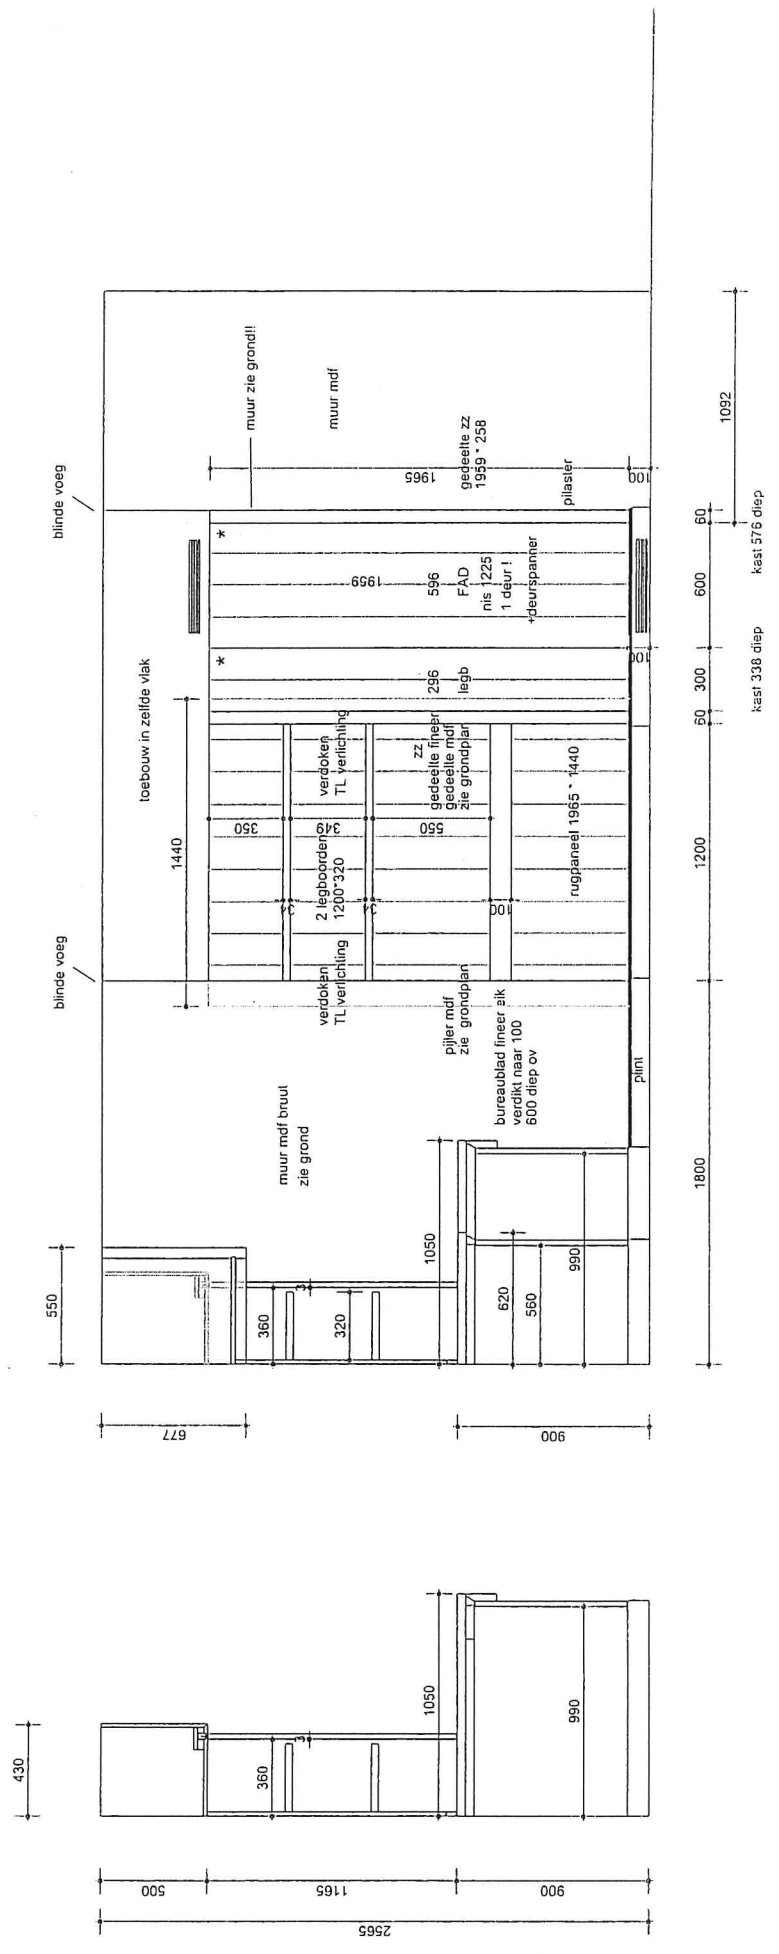

E17 TOONZAAL EUROSUN ZICHT B

E19 TOONZAAL EUROSUN

TAFEL EN 2 * ZITBANK

DIKKE FINEER ZONDER ZAAGNEDE WEL UITGEWREVEN

KLEUR: BCLO5 - A05699

2*