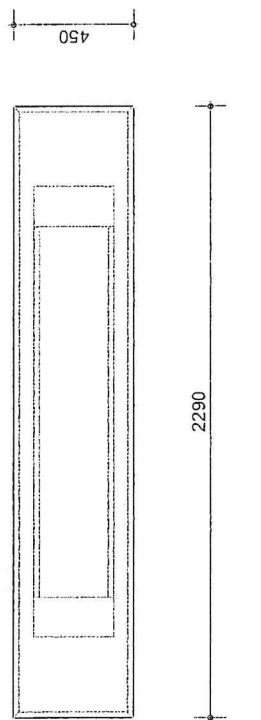

E17 TOONZAAL EUROSUN ZICHT B

E19 TOONZAAL EUROSUN

TAFEL EN 2 * ZITBANK

DIKKE FINEER ZONDER ZAAGNEDE WEL UITGEWREVEN

KLEUR: BCLO5 - A05699

2*