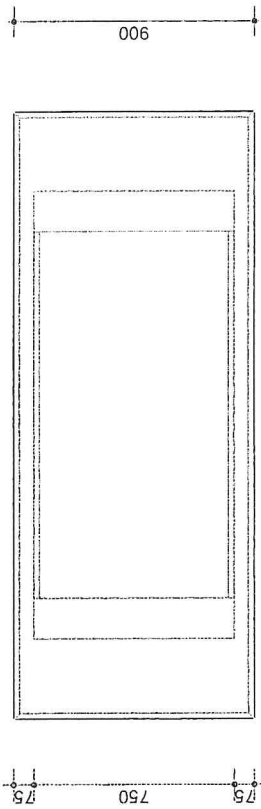

E17 TOONZAAL EUROSUN ZICHT B

E19 TOONZAAL EUROSUN

TAFEL EN 2 * ZITBANK

DIKKE FINEER ZONDER ZAAGNEDE WEL UITGEWREVEN

KLEUR: BCLO5 - A05699

2*